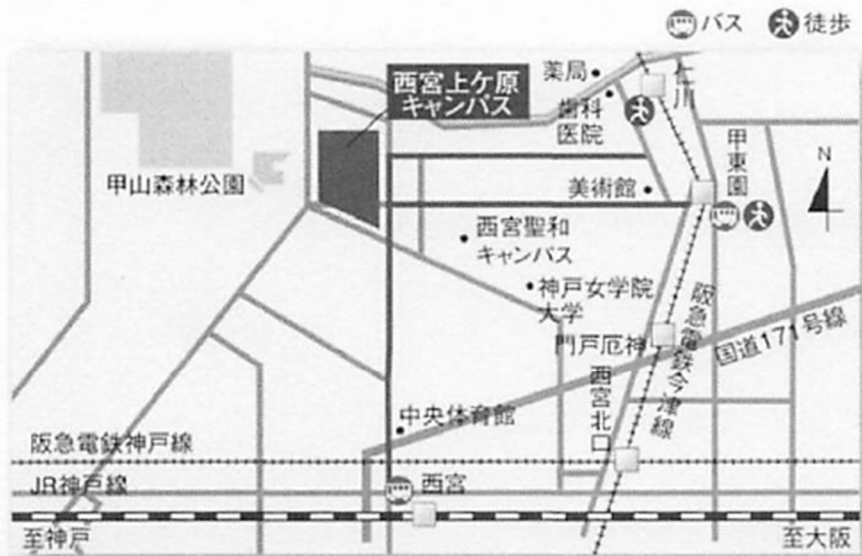

## 会場と食堂のご案内

【会場】 関西学院大学・西宮上ヶ原キャンパス(兵庫) B号館 203 教室