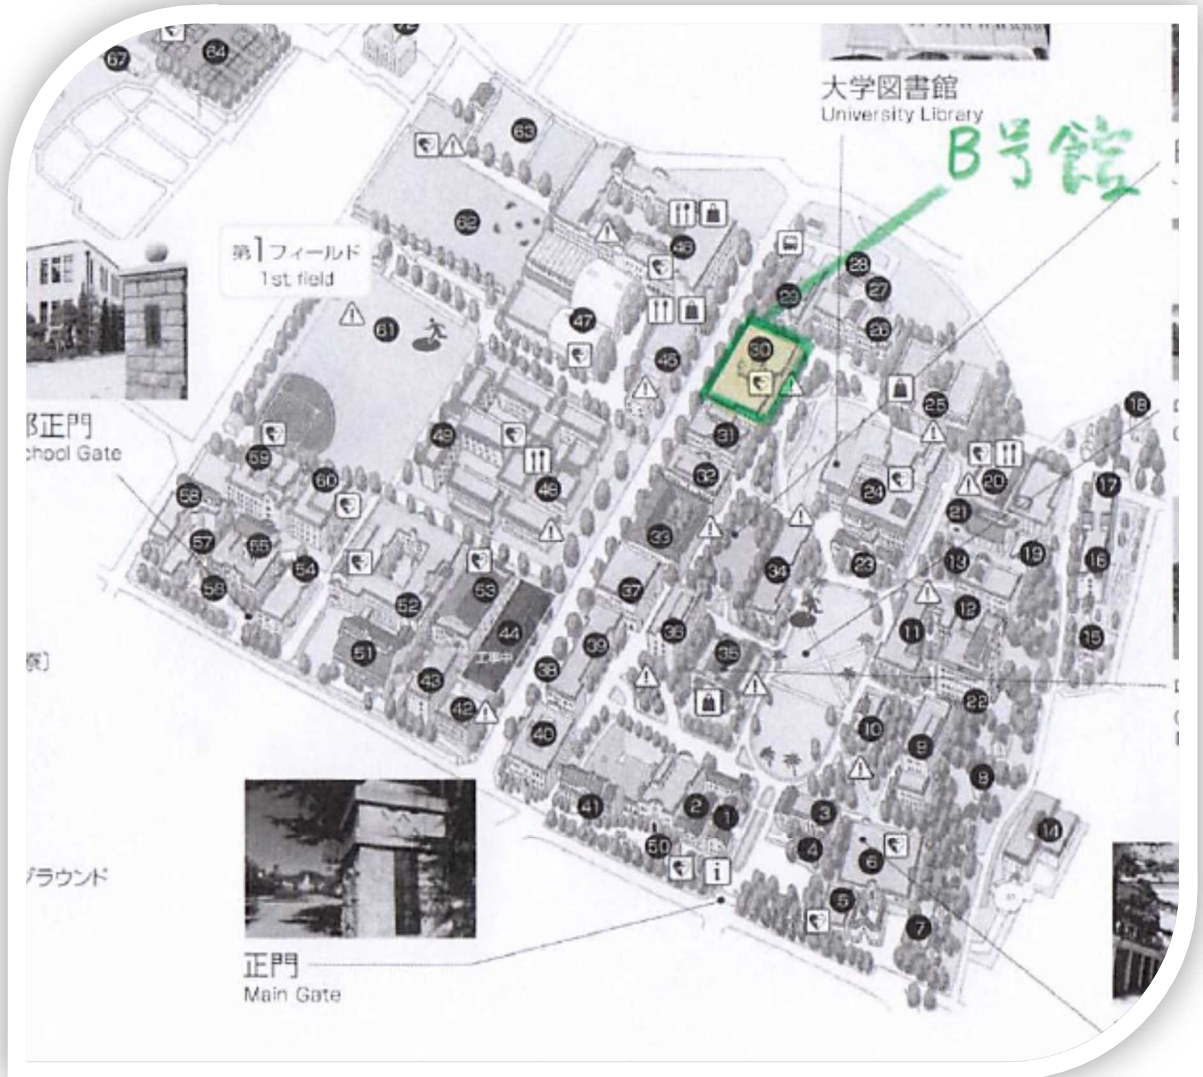

### JRをご利用の場合

- 大阪駅より:神戸線>快速で西宮駅下車。阪急バス(甲東園行き)で「関西学院前」下車(約15分)。
- 三ノ宮駅より:神戸線>快速で、西宮駅下車。阪急バス(甲東園行き)で「関西学院前」下車(約15分)。

※ご注意! 「新快速」は西宮駅に停車しません、必ず> 「快速」あるいは> 「普通」にご乗車下さい。また、大阪駅から宝塚・福知山方面行きの電車(宝塚/福知山線)にご乗車になった場合は、尼崎駅で神戸線にお乗り換え下さい。

### 阪急電車をご利用の場合

- 西宮北口駅より阪急今津線(北線;宝塚方面行き)で甲東園駅(4分)下車、徒歩約12分(坂道)あるいは阪急バスで「関西学院前」下車(約3分)。あるいは仁川駅(6分)下車、徒歩約12分(比較的平坦な道)。

※ご注意! 今津線は西宮北口で「北線;宝塚方面行き」と「南線;今津方面行き」に完全に分断されているため,逆(今津)方面行きの電車に乗ってしまうと大きなタイムロスが生じます.必ず6,7号線から>「北線;宝塚方面行き」にご乗車ください.